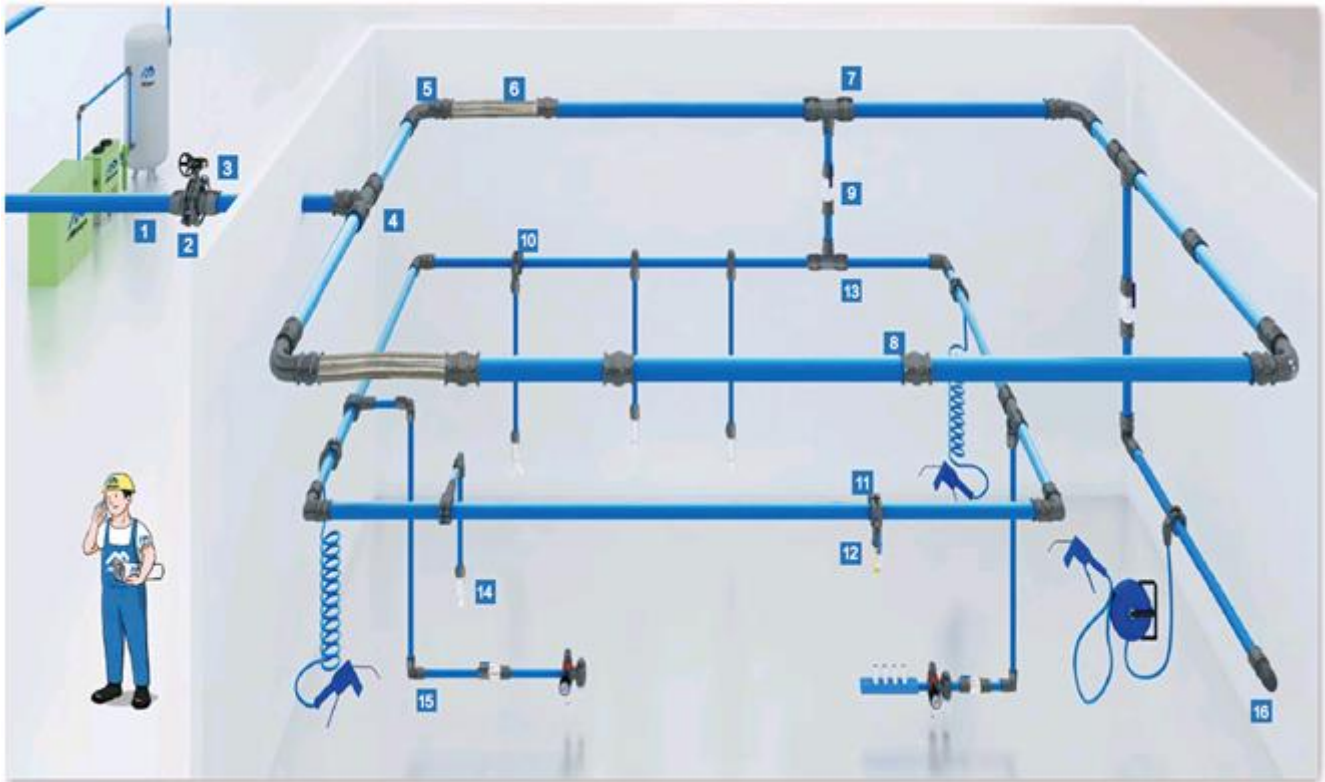

FL10106 FL20106 FL40106	Leidingen Aluminium buis 20 mm. Lengte 5,8 meter. Max. werkdruk 15 bar Aluminium buis 25 mm. Lengte 5,8 meter. Max. werkdruk 15 bar Aluminium buis 40 mm. Lengte 5,8 meter. Max. werkdruk 15 bar	48,60 65,75 130,25
	FL03101 FL03201 FL03401	Bevestigingsbeugels Polymeer beugel 20 mm. (2 beugels per leiding) Polymeer beugel 25 mm. (2 beugels per leiding) Polymeer beugel 40 mm. (2 beugels per leiding)	2,40 3,05 3,85
	FL20100 FL20200 FL20400	Koppelingen Rechte koppeling 20 mm Rechte koppeling 25 mm Rechte koppeling 40 mm	16,90 21,50 38,25
	FL13100 FL13200 FL13400	Bocht 90° Bocht 90° 20 mm Bocht 90° 25 mm Bocht 90° 40 mm	27,65 33,70 61,25
	FL14100 FL14200 FL14400	Bocht 45° Bocht 45° 20 mm Bocht 45° 25 mm Bocht 45° 40 mm	27,65 33,70 64,20