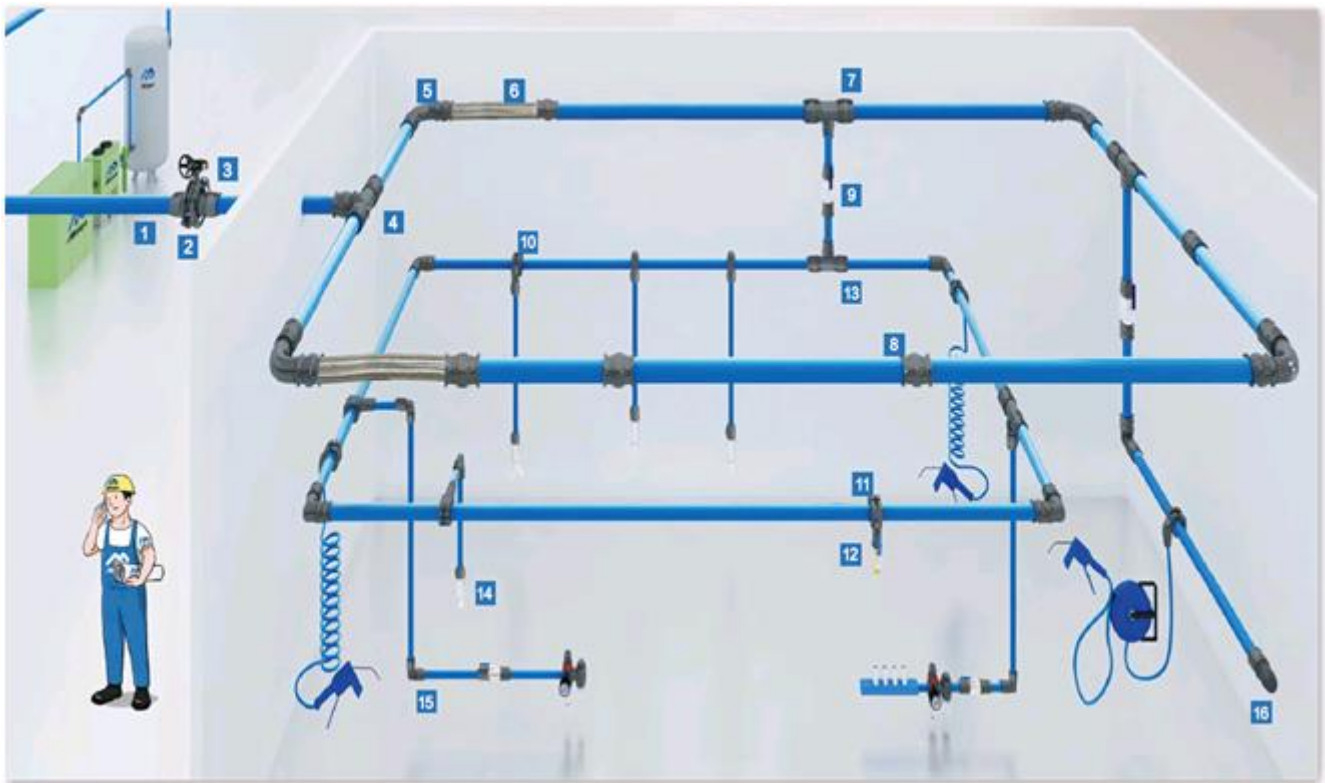

FL10106 FL20106 FL40106 FL10103 FL20103 FL40103	Leidingen Aluminium buis 20 mm. Lengte 5,8 meter. Max. werkdruk 15 bar Aluminium buis 25 mm. Lengte 5,8 meter. Max. werkdruk 15 bar Aluminium buis 40 mm. Lengte 5,8 meter. Max. werkdruk 15 bar Aluminium buis 20 mm. Lengte 2,9 meter. Max. werkdruk 15 bar Aluminium buis 25 mm. Lengte 2,9 meter. Max. werkdruk 15 bar Aluminium buis 40 mm. Lengte 2,9 meter. Max. werkdruk 15 bar	44,00 59,12 118,23 20,95 28,15 56,30
	FL03101 FL03201 FL03401	Bevestigingsbeugels Polymeer beugel 20 mm. (2 beugels per leiding) Polymeer beugel 25 mm. (2 beugels per leiding) Polymeer beugel 40 mm. (2 beugels per leiding)	2,21 2,89 3,73
	FL20100 FL20200 FL20400	Koppelingen Rechte koppeling 20 mm Rechte koppeling 25 mm Rechte koppeling 40 mm	16,22 20,63 36,86
	FL13100 FL13200 FL13400	Bocht 90° Bocht 90° 20 mm Bocht 90° 25 mm Bocht 90° 40 mm	26,51 32,29 58,85
	FL14100 FL14200 FL14400	Bocht 45° Bocht 45° 20 mm Bocht 45° 25 mm Bocht 45° 40 mm	26,57 32,34 61,74