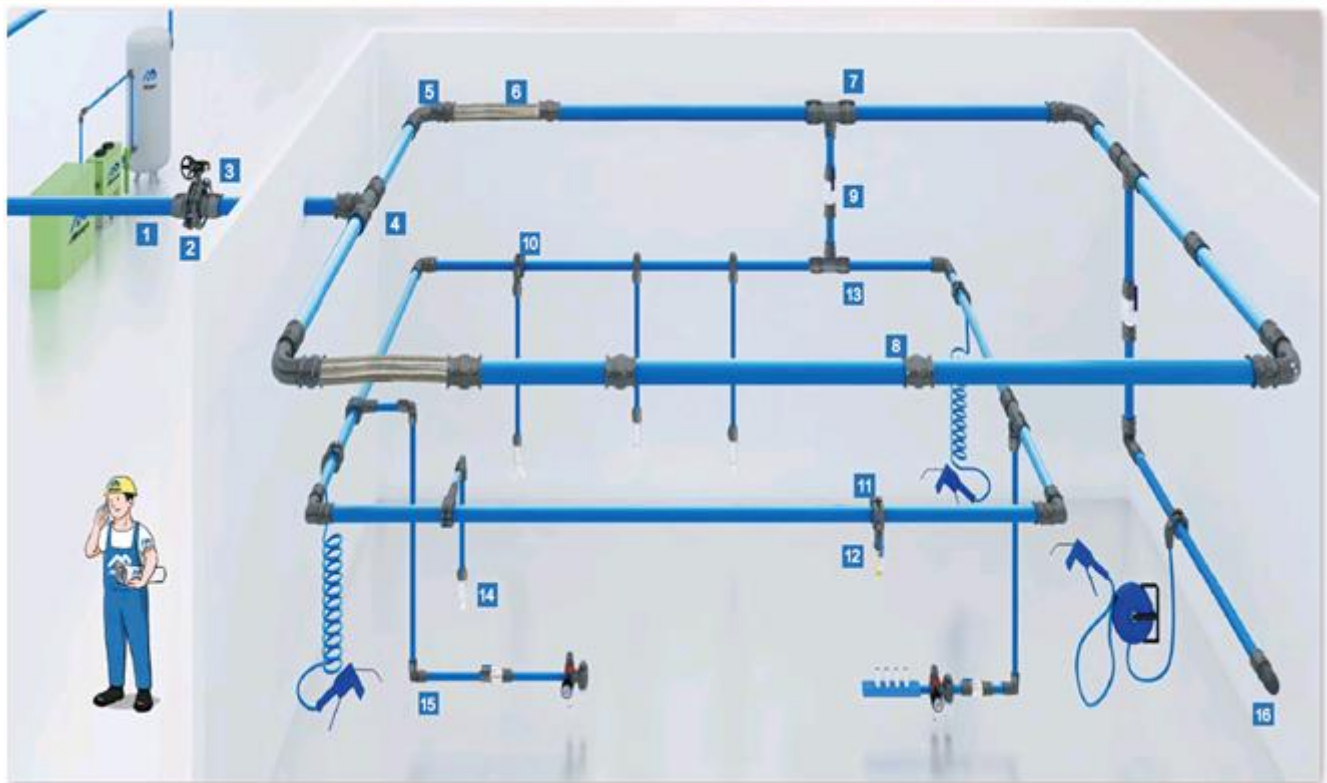

FL10106 FL20106 FL40106 FL10103 FL20103 FL40103	Leidingen Aluminium buis 20 mm. Lengte 5,8 meter. Max. werkdruk 15 bar Aluminium buis 25 mm. Lengte 5,8 meter. Max. werkdruk 15 bar Aluminium buis 40 mm. Lengte 5,8 meter. Max. werkdruk 15 bar Aluminium buis 20 mm. Lengte 2,9 meter. Max. werkdruk 15 bar Aluminium buis 25 mm. Lengte 2,9 meter. Max. werkdruk 15 bar Aluminium buis 40 mm. Lengte 2,9 meter. Max. werkdruk 15 bar	44,00 59,12 118,23 20,95 28,15 56,30
	FL03101 FL03201 FL03401	Bevestigingsbeugels Polymeer beugel 20 mm. (2 beugels per leiding) Polymeer beugel 25 mm. (2 beugels per leiding) Polymeer beugel 40 mm. (2 beugels per leiding)	2,21 2,89 3,73
	FL20100 FL20200 FL20400	Koppelingen Rechte koppeling 20 mm Rechte koppeling 25 mm Rechte koppeling 40 mm	16,22 20,63 36,86
	FL13100 FL13200 FL13400	Bocht 90° Bocht 90° 20 mm Bocht 90° 25 mm Bocht 90° 40 mm	26,51 32,29 58,85
	FL14100 FL14200 FL14400	Bocht 45° Bocht 45° 20 mm Bocht 45° 25 mm Bocht 45° 40 mm	26,57 32,34 61,74